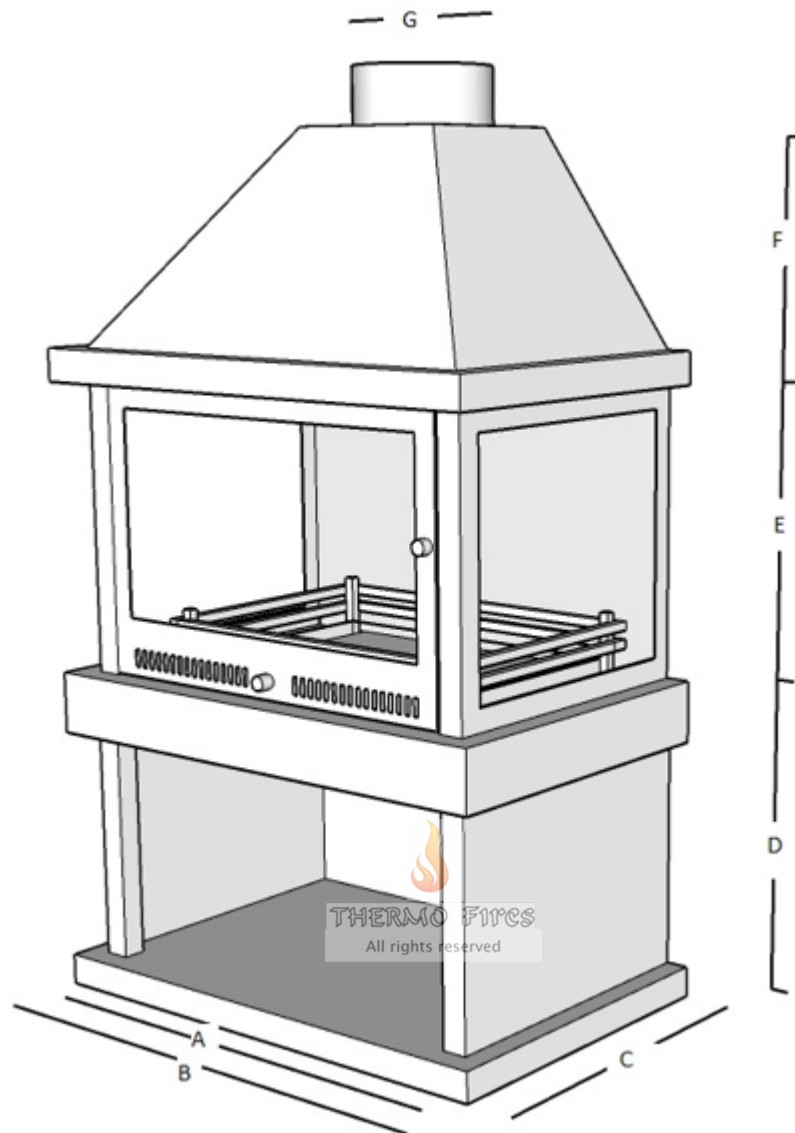

# Specifications For **BLAZE2** Fireplaces

SIZE	A = UNIT WIDTH	B = BASE WIDTH	C = BASE DEPTH	D = BASE HEIGHT	E = FIREBOX HEIGHT	F = GATHER HEIGHT	G = FLUE SIZE
600	600 mm	690 mm	550 mm	500 mm	425 mm	270 mm	200 Ø
800	800 mm	890 mm	600 mm	550 mm	500 mm	300 mm	230 Ø
1000	1000 mm	1080 mm	650 mm	650 mm	600 mm	370 mm	300 Ø